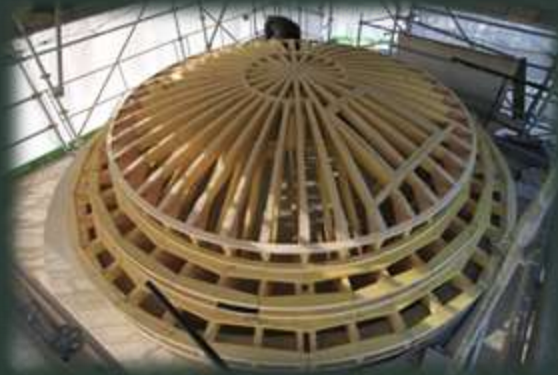

Plaquette de l'entreprise

Situation géographique idéale aux portes de Paris

Cour et aire de stockage de 1150 m²

Atelier de 520 m² pour la fabrication des éléments bois et métalliques

Bureaux de 238 m² avec BE interne

Nom : Caillaud Ile-de-France
Création : Décembre 1994
Localisation : 6, rue du 8 Mai 1945
91310 Leuville-sur-Orge
Téléphone : 01.69.88.16.40
Mail : contact1@caillaudiledefrance.com
Effectif : 40 personnes
Spécialités : Travaux de charpente bois et métallique, réhabilitation, étaitements, patrimoine ancien, escaliers, ossature bois, bardage, platelage